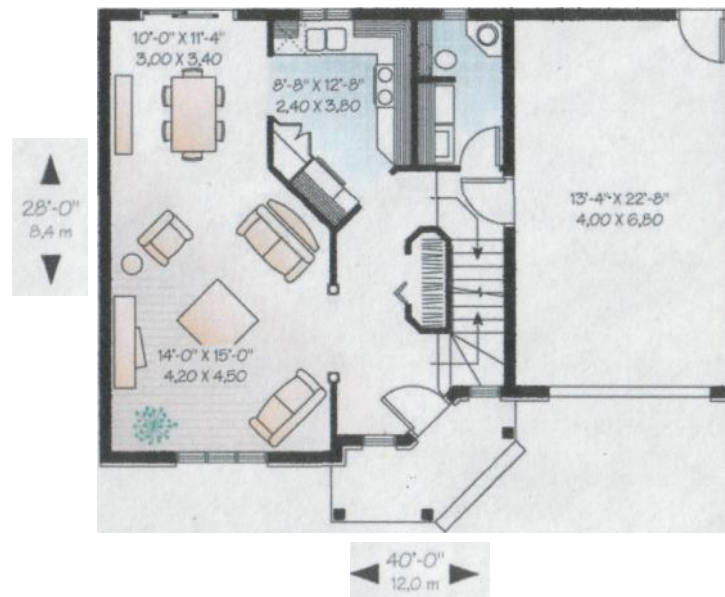

## Проект 17 - 168

Экспликация помещений		
1	Гостиная	18,90
2	Столовая	10,20
3	Кухня	9,10
4	Спальня	16,40
5	Спальня	9,90
6	Спальня	9,20

**Общая площадь дома 121 кв. м**