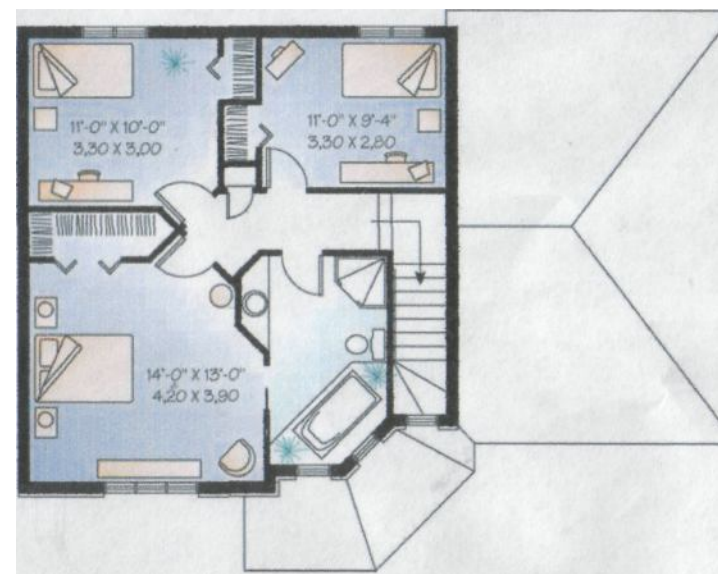

## Проект 17 - 168

Экспликация помещений		
1	Гостиная	18,90
2	Столовая	10,20
3	Кухня	9,10
4	Спальня	16,40
5	Спальня	9,90
6	Спальня	9,20

**Общая площадь дома 121 кв. м**