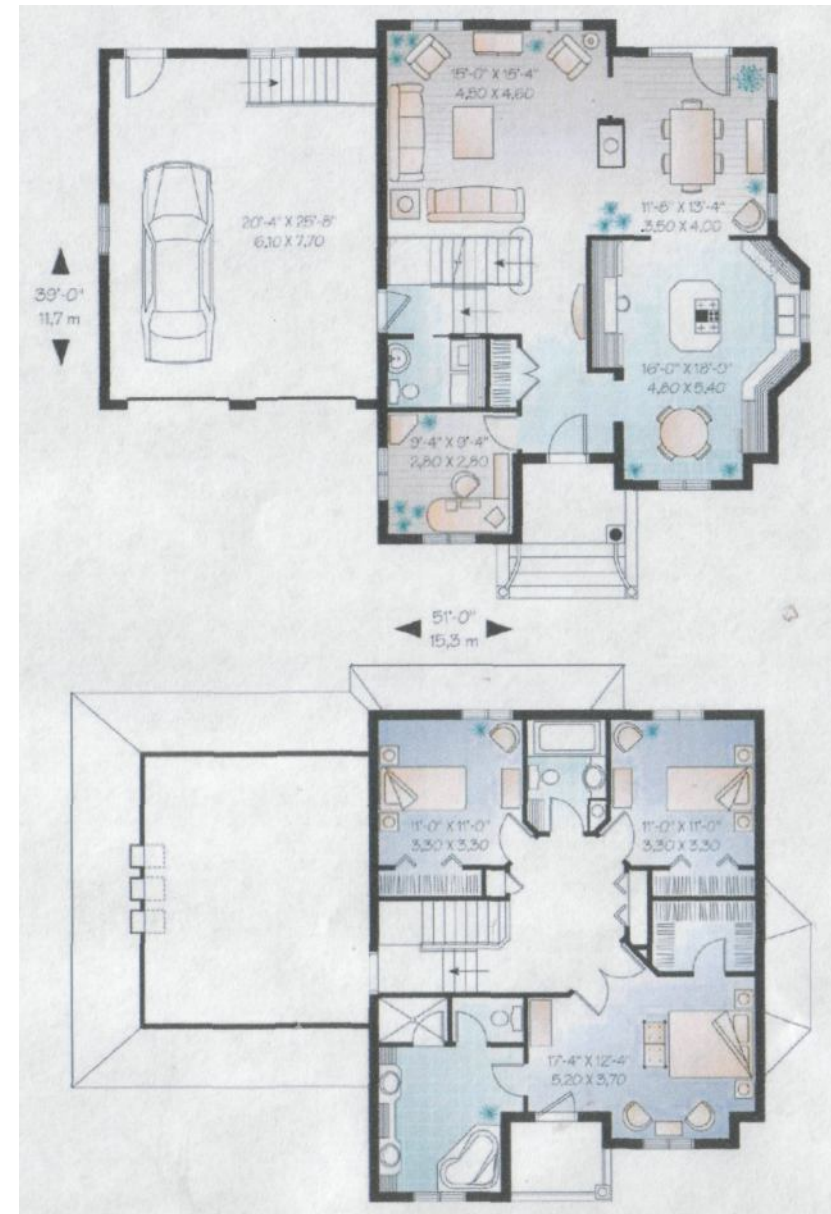

Проект 17 – 404

Экспликация помещений

1	Гостиная	20,70
2	Столовая	14,00
3	Кухня	25,90
4	Кабинет	7,80
5	Спальня	19,20
6	Спальня	10,90
7	Спальня	10,90
8	Гараж	46,95

Общая площадь дома 180 кв. м