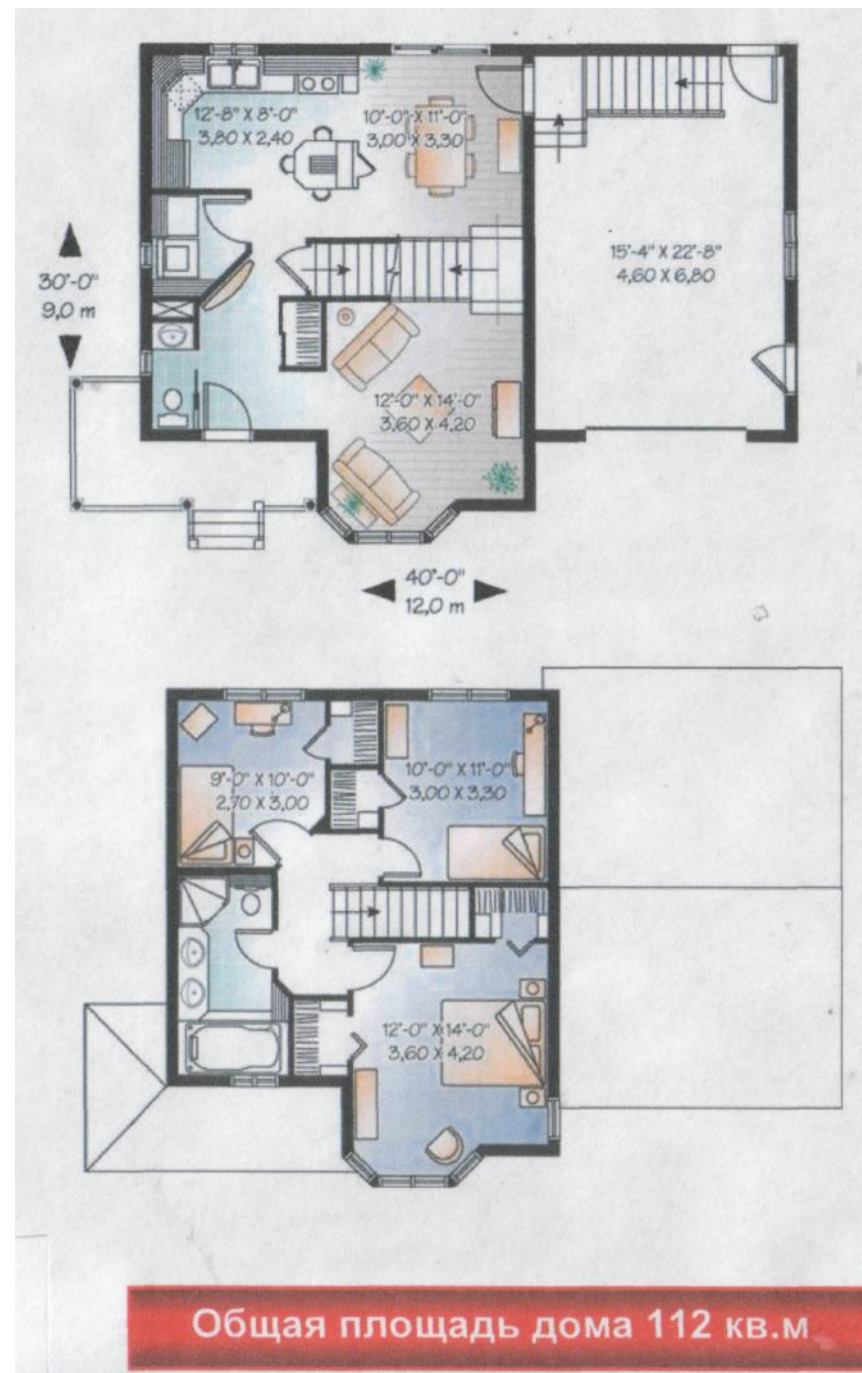

Проект 17 - 594

Экспликация помещений

1	Гостиная	15,10
2	Столовая	9,90
3	Кухня	9,10
4	Спальня	15,10
5	Спальня	9,90
6	Спальня	8,10
7	Гараж	31,25

Общая площадь дома 112 кв.м