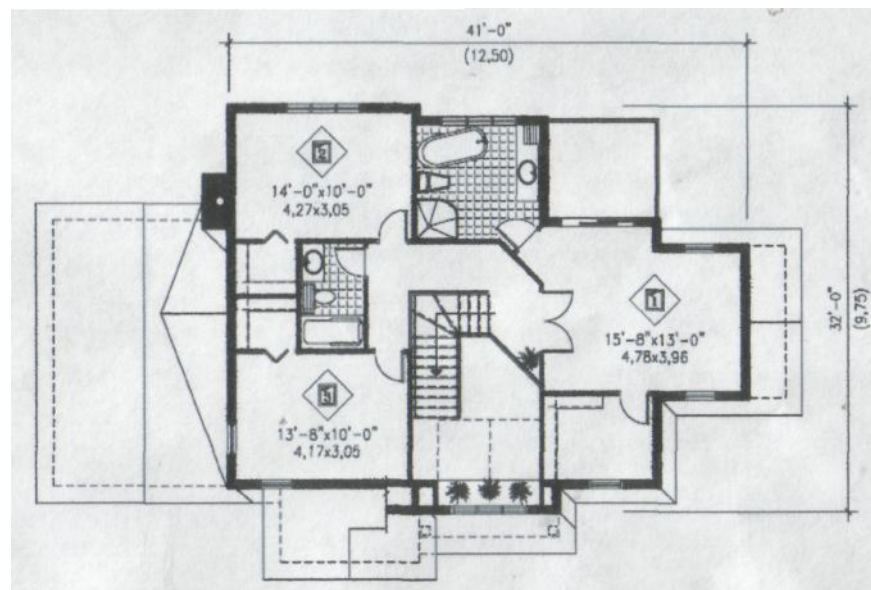

Проект 34 - 1

Экспликация помещений

1	Гостиная	18,25
2	Столовая	12,00
3	Кухня	11,35
4	Чайная	10,20
5	Спальня	9,70
6	Спальня	18,90
7	Спальня	13,00
8	Спальня	12,70
9	Гараж	24,65

Общая площадь дома 184 кв. м