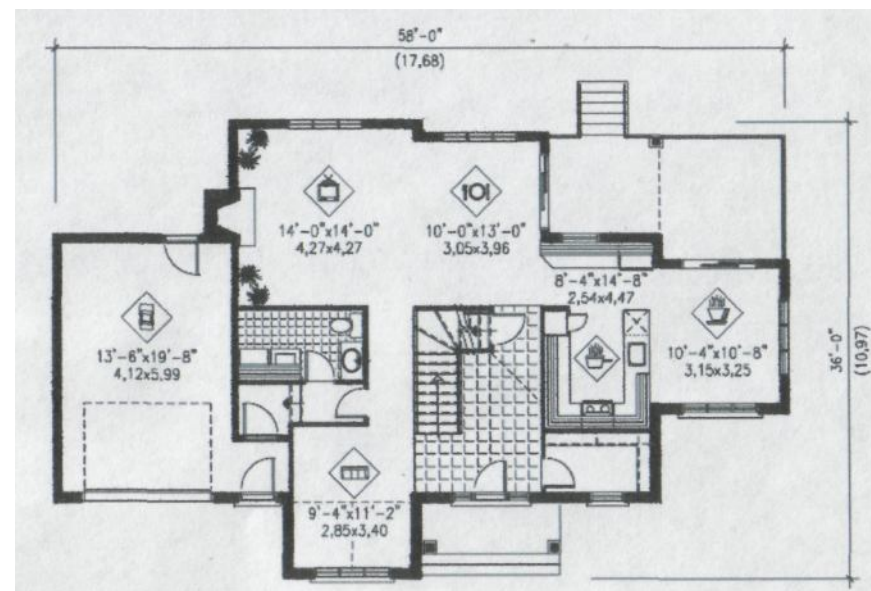

Проект 34 - 1

Экспликация помещений

1	Гостиная	18,25
2	Столовая	12,00
3	Кухня	11,35
4	Чайная	10,20
5	Спальня	9,70
6	Спальня	18,90
7	Спальня	13,00
8	Спальня	12,70
9	Гараж	24,65

Общая площадь дома 184 кв. м