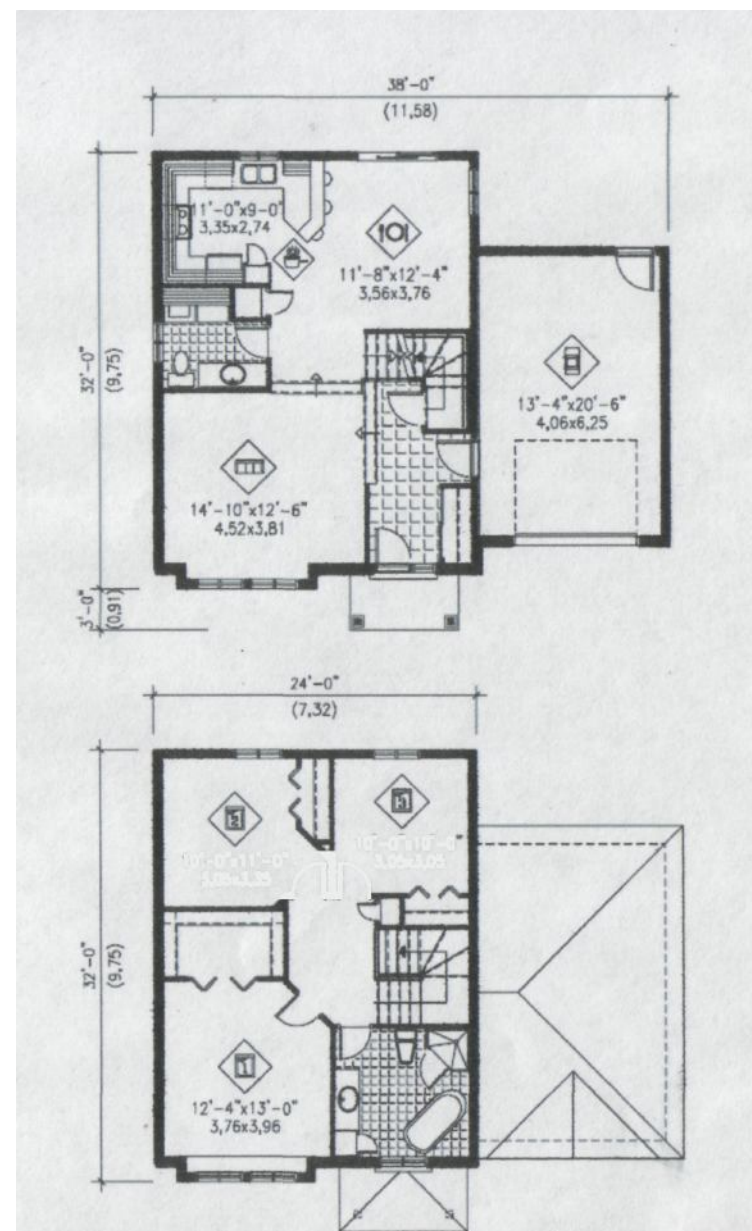

Проект 34 – 115

Экспликация помещений

1	Гостиная	17,20
2	Столовая	13,40
3	Кухня	9,15
4	Спальня	9,30
5	Спальня	10,20
6	Спальня	14,85
7	Гараж	25,35

Общая площадь дома 130 кв.м