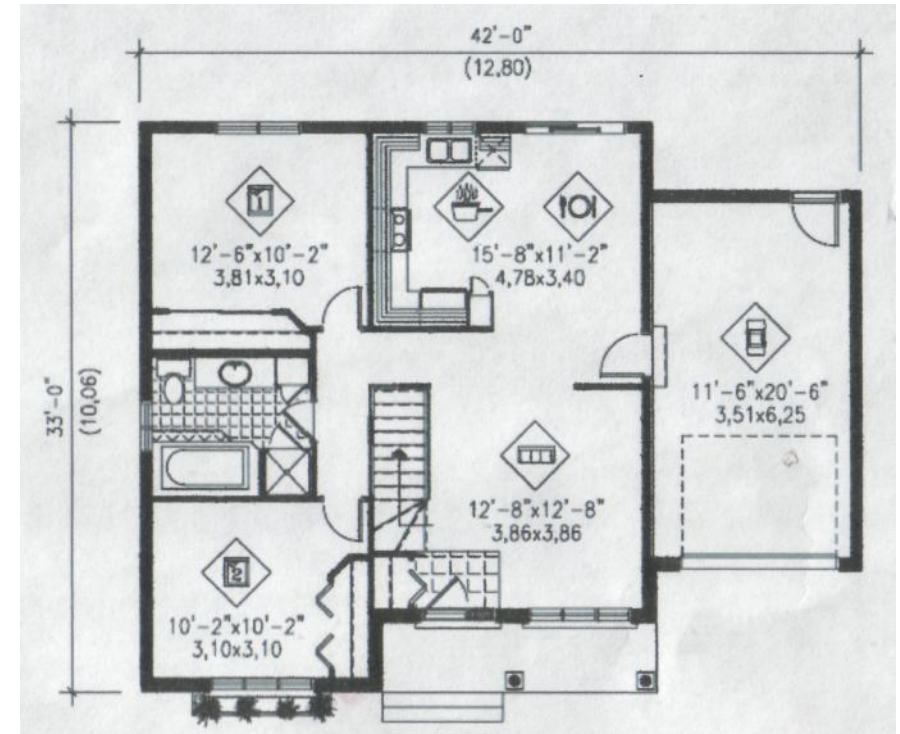

Проект 34 – 243

Экспликация помещений

Экспликация помещений		
1	Гостиная	14,90
2	Кухня-столовая	16,25
3	Спальня	11,80
4	Спальня	9,60
5	Гараж	21,93

Общая площадь 79 кв.м