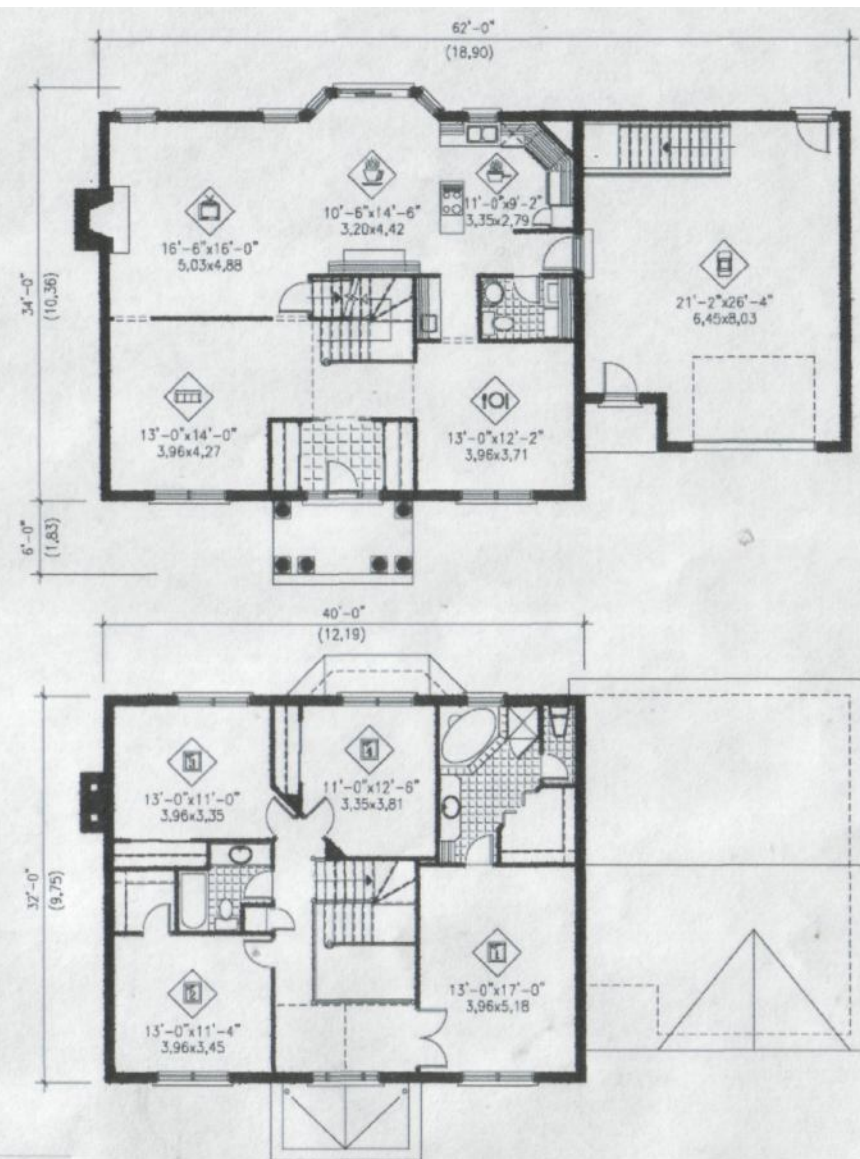

Проект 34 - 301

Экспликация помещений

1	Гостиная	16,90
2	Столовая	14,65
3	Кухня	9,30
4	Общая комната	38,75
5	Спальня	20,50
6	Спальня	12,70
7	Спальня	13,25
8	Спальня	13,65
9	Гараж	50,00

Общая площадь дома 222 кв.м