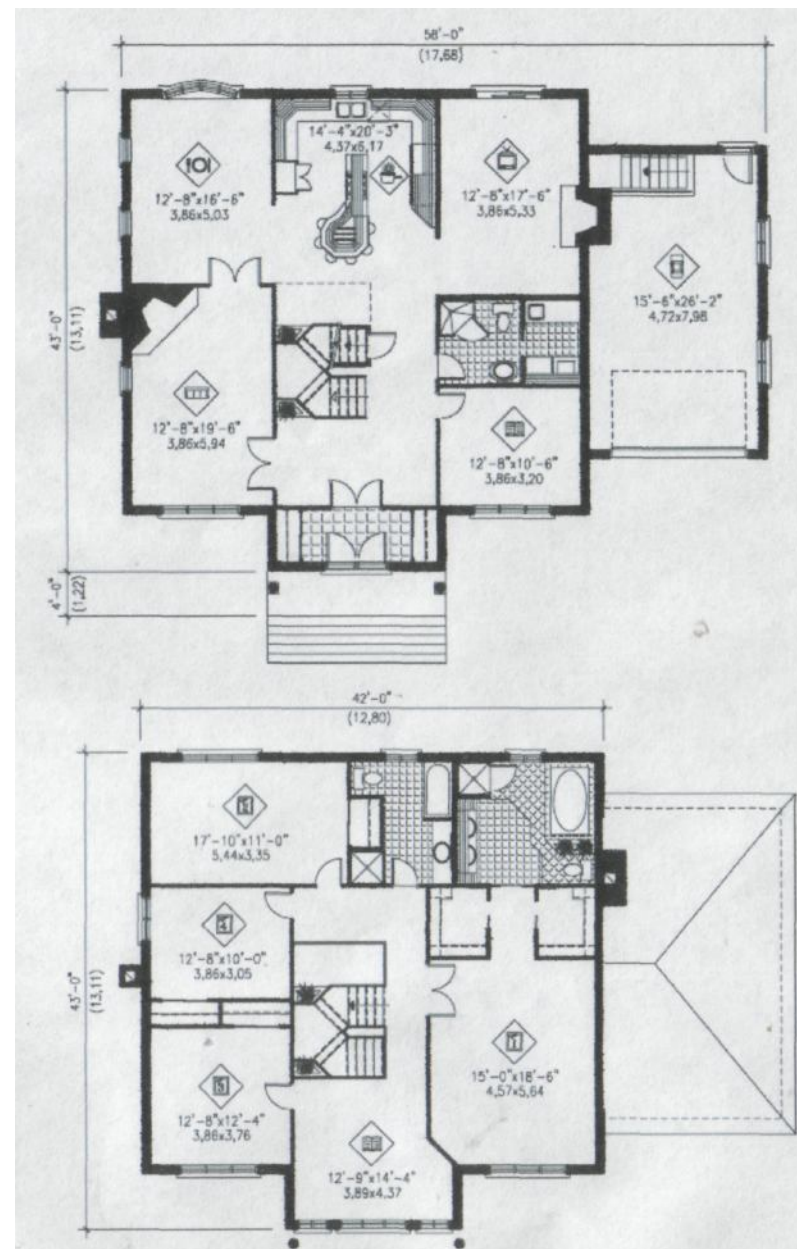

# Проект 34 - 445

Экспликация помещений

1	Гостиная	22,90
2	Столовая	19,40
3	Кухня	26,90
4	Общая комната	20,55
5	Кабинет	12,35
6	Спальня	25,70
7	Спальня	18,20
8	Спальня	11,75
9	Спальня	14,50
10	Библиотека	16,95
11	Гараж	37,65

Общая площадь дома 290 кв.м