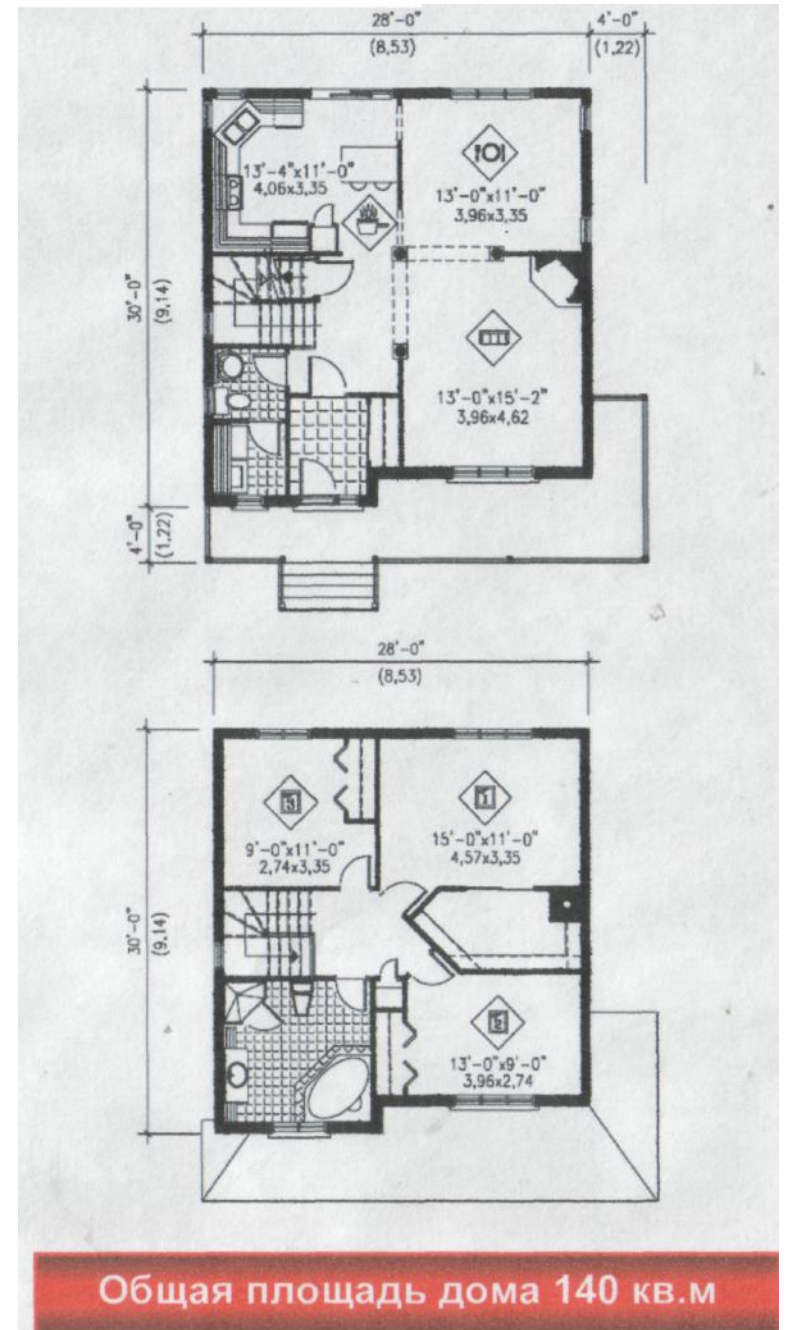

Проект 34 – 573

Экспликация помещений

1	Гостиная	18,30
2	Столовая	13,25
3	Кухня	13,60
4	Спальня	10,85
5	Спальня	15,30
6	Спальня	9,20

Общая площадь дома 140 кв.м