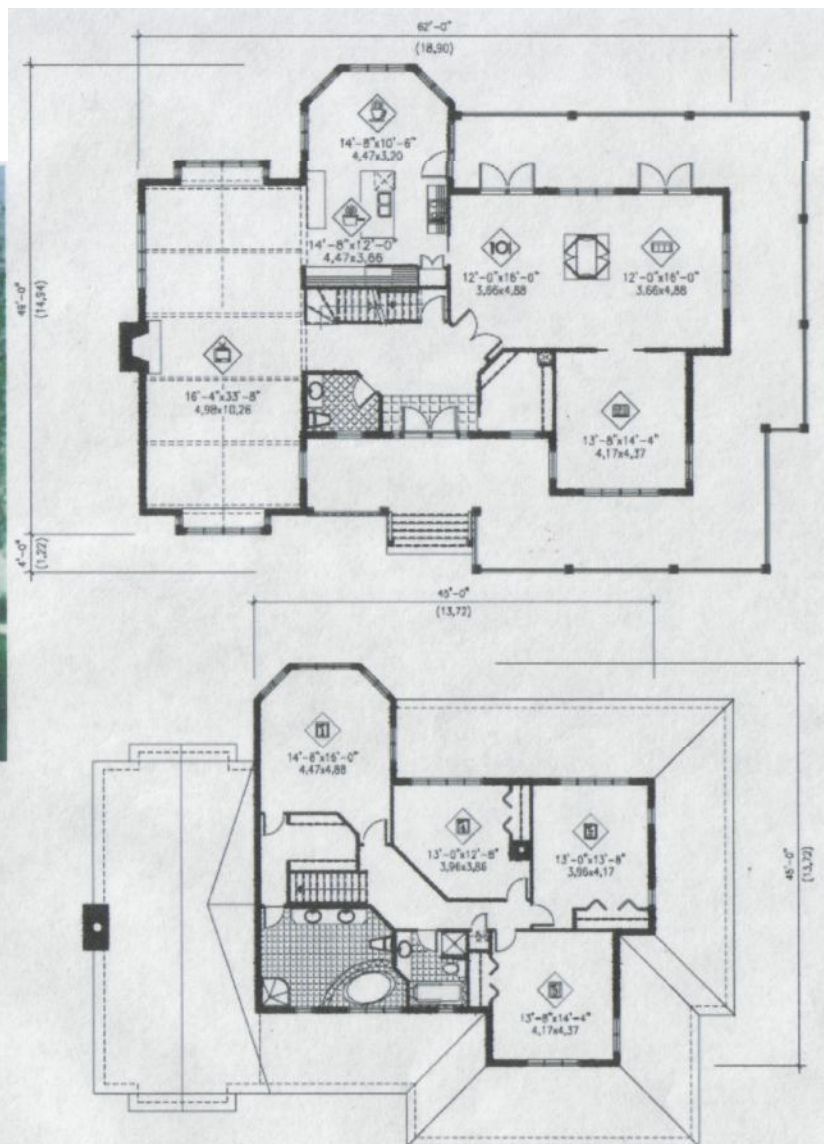

Проект 34 – 580

Экспликация помещений

1	Гостиная	17,85
2	Столовая	17,85
3	Кухня	30,00
4	Общая комната	51,00
5	Кабинет	18,20
6	Спальня	18,20
7	Спальня	20,65
8	Спальня	15,20
9	Спальня	21,00

Общая площадь дома 300 кв.м