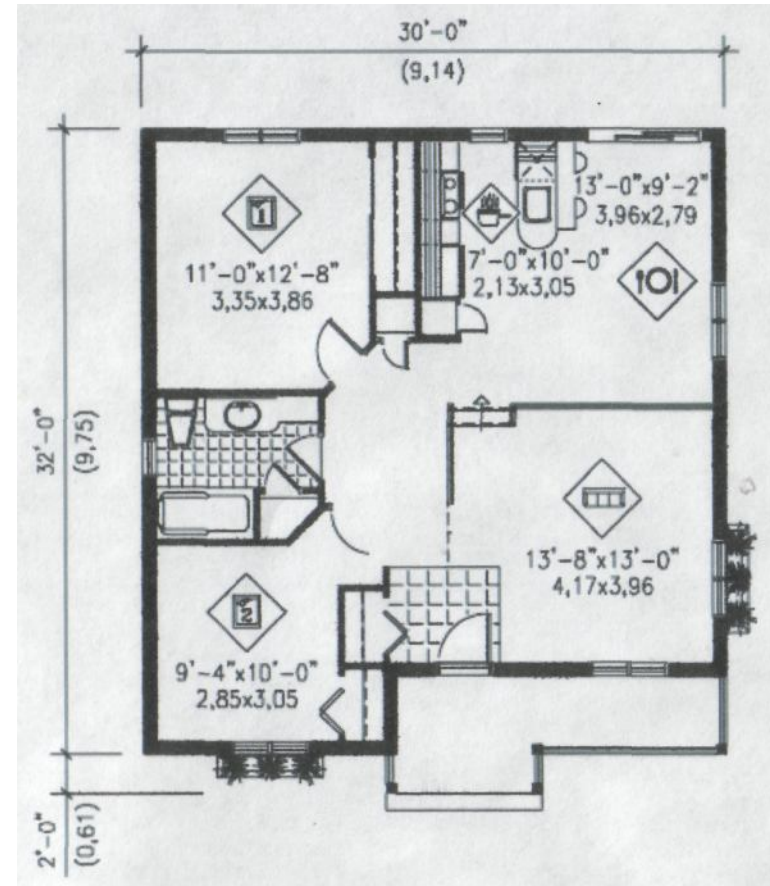

## Проект 34 – 667

### Экспликация помещений

1	Гостиная	16,50
2	Столовая	11,00
3	Кухня	6,50
4	Спальня	12,90
5	Спальня	8,70

**Общая площадь 76 кв. м**