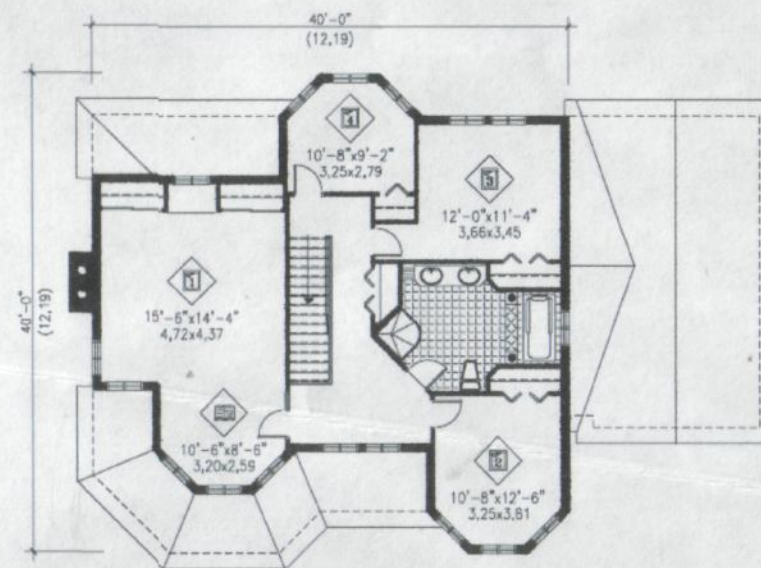

Проект 34 – 755

Экспликация помещений

1	Гостиная	23,25
2	Столовая	13,50
3	Кухня	10,75
4	Общая комната	12,00
5	Библиотека	8,10
6	Спальня	12,30
7	Спальня	12,60
8	Спальня	9,00
9	Спальня	20,60
10	Библиотека	8,20
11	Гараж	34,65

Общая площадь дома 201 кв.м