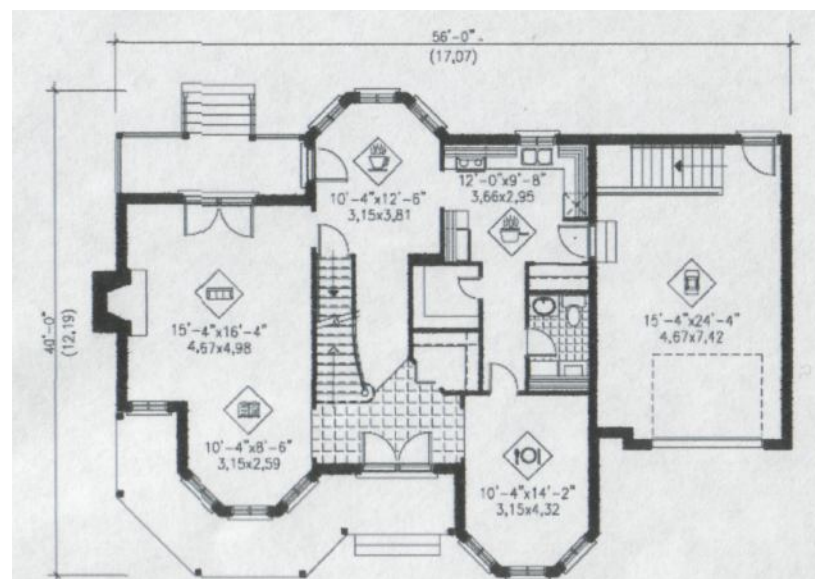

Проект 34 – 755

Экспликация помещений

1	Гостиная	23,25
2	Столовая	13,50
3	Кухня	10,75
4	Общая комната	12,00
5	Библиотека	8,10
6	Спальня	12,30
7	Спальня	12,60
8	Спальня	9,00
9	Спальня	20,60
10	Библиотека	8,20
11	Гараж	34,65

Общая площадь дома 201 кв.м