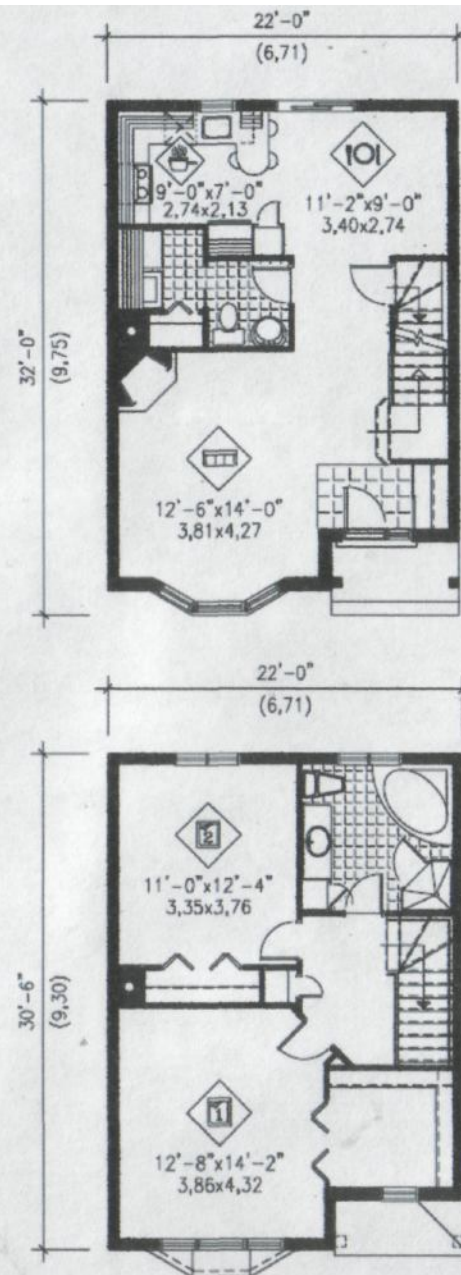

## Проект 34 – 843 - 1

### Экспликация помещений

1	Гостиная	16,25
2	Столовая	8,40
3	Кухня	5,85
4	Спальня	16,65
5	Спальня	15,60

Общая площадь 112 кв.м